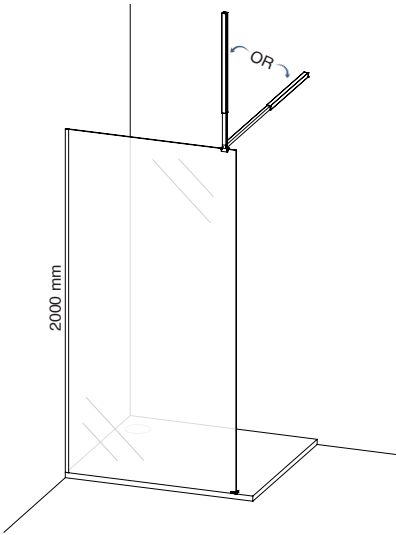

900*2000*6MM

1000*2000*6MM

1200*2000*8MM

TRAY OPTIONS AVAILABLE

CALI

1200 x 800

90mm Waste Incl.

LECTRO SCREENS