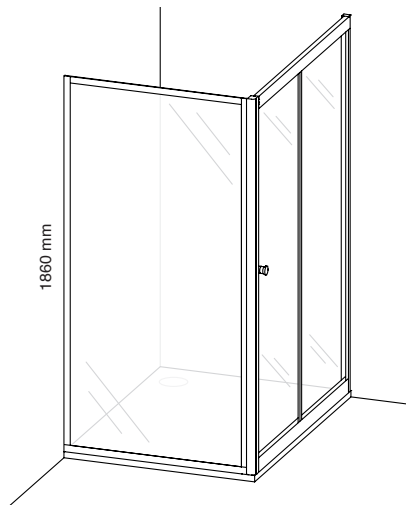

Adjustment

1530-1630

1630-1730

1730-1830

TRAY OPTIONS AVAILABLE

CALI

1700 x 800

UNIVERSAL RETURN PANEL