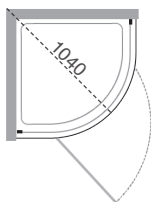

HALOQUARTER ROUND