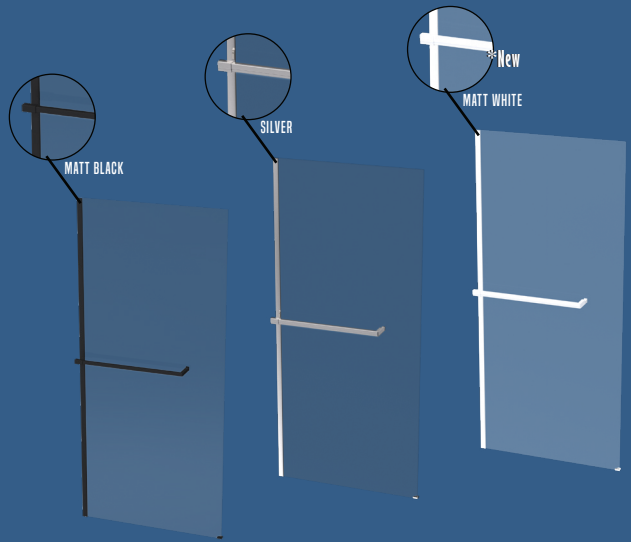

INSTALLATION OPTIONS