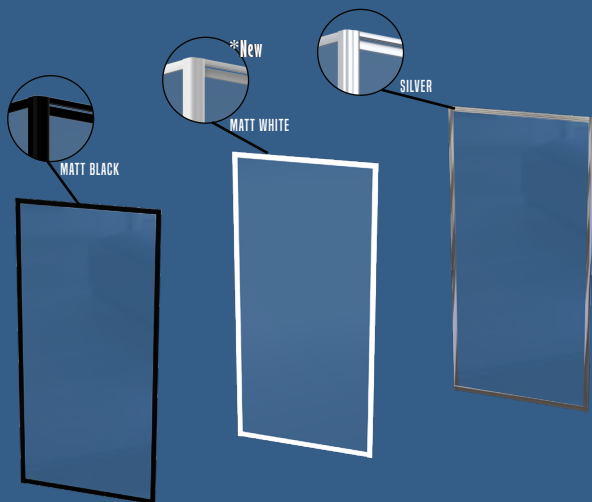

Adjustment

1530-1630

1630-1730

1730-1830

TRAY OPTIONS AVAILABLE

CALI

1700 x 800

UNIVERSAL RETURN PANEL